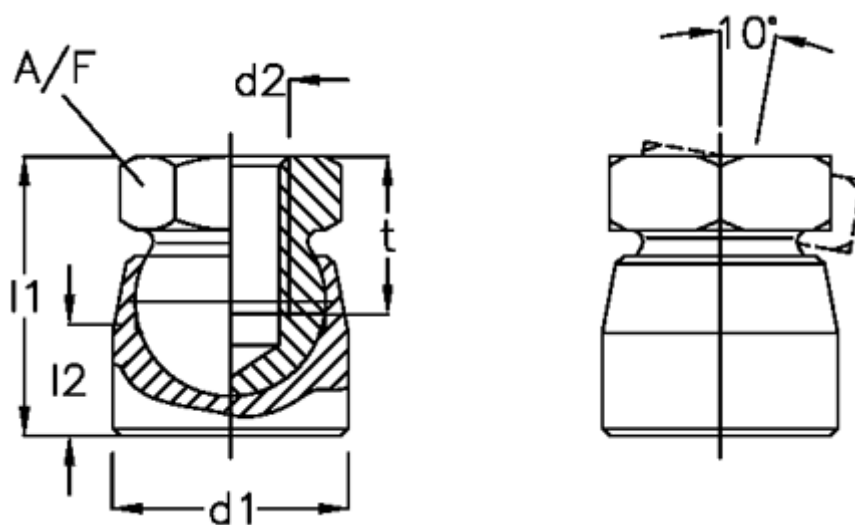

Varenummer: 20215440
Beskrivelse: E+G Kuglespændestykke
GN 346-30-M16

Mål

d1	= 30
d2	= M16
l1	= 34
l2	= 13
NV	= 24
Statisk belastning (N)	= 15000
t min	= 16